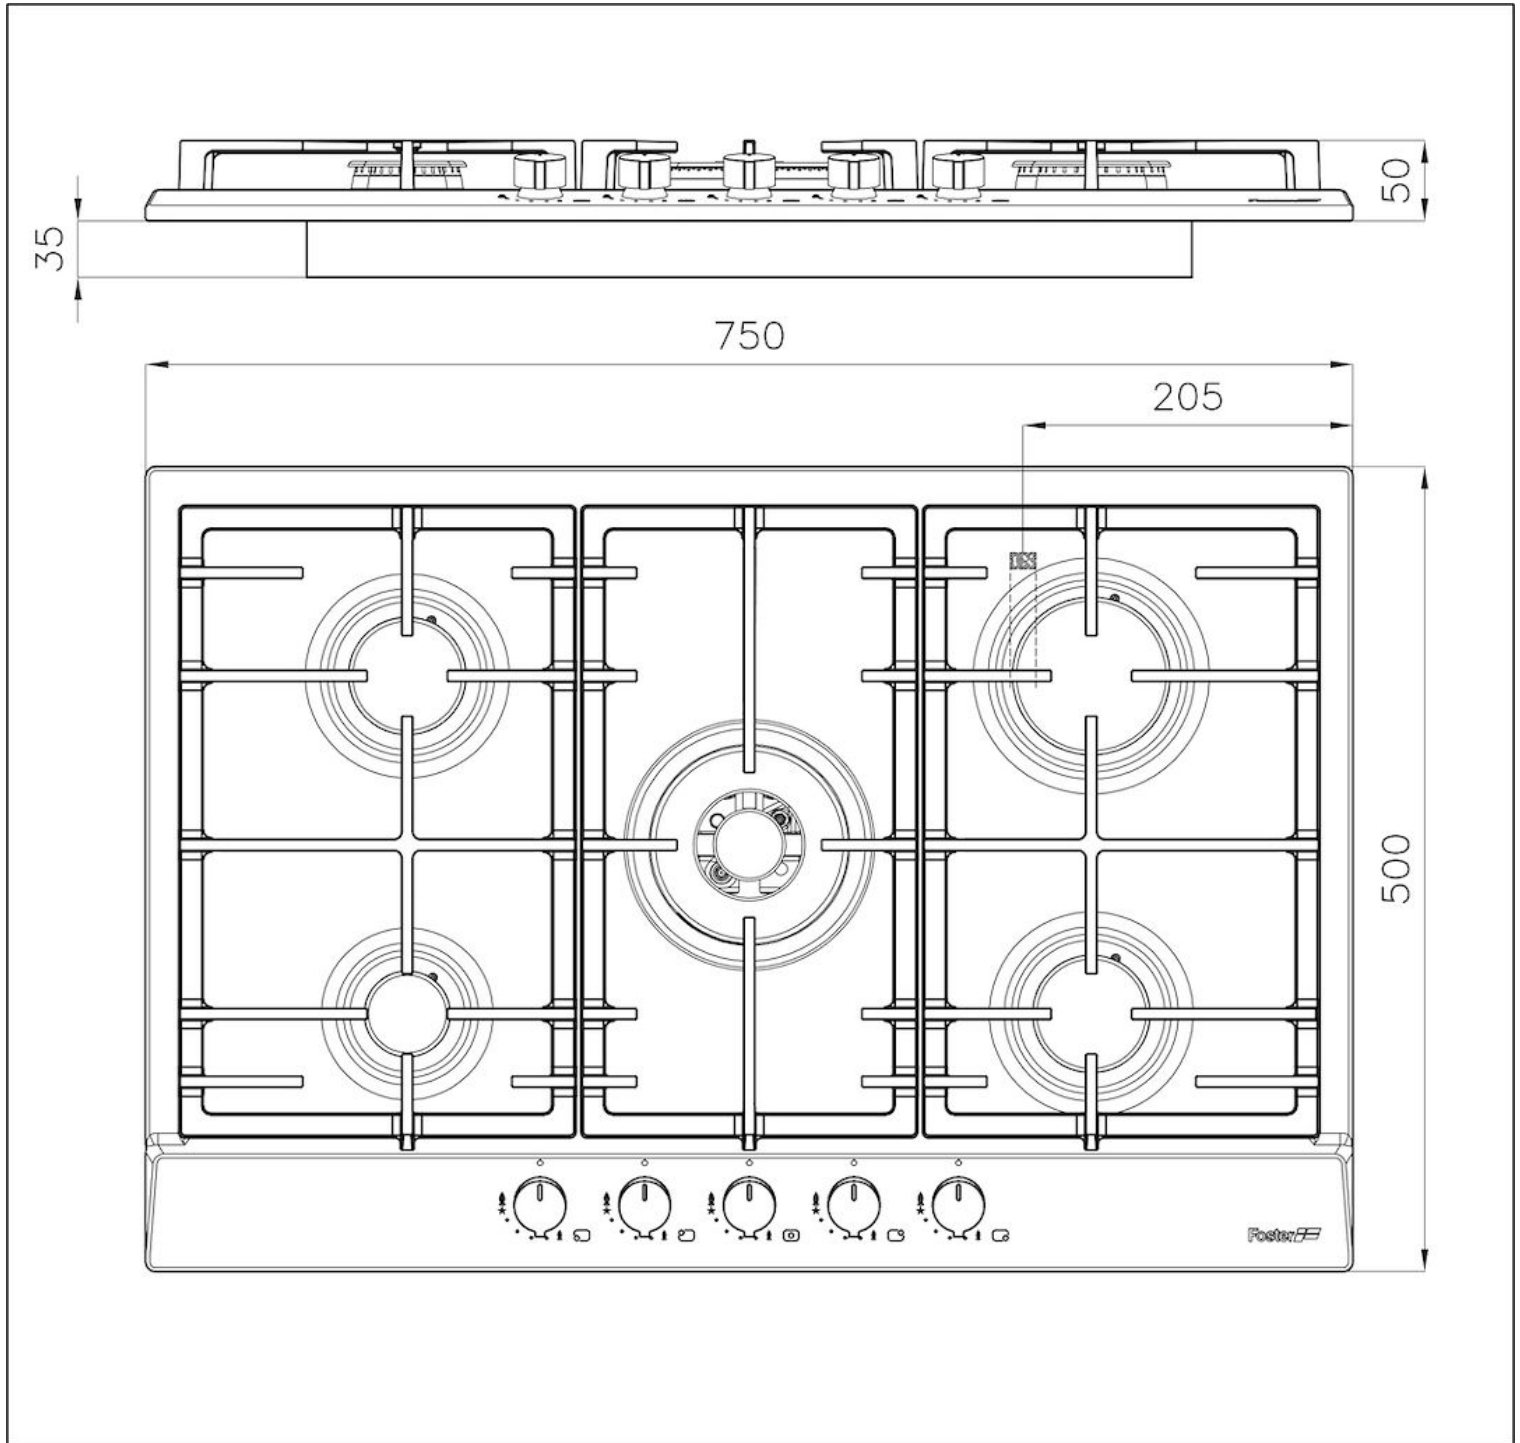

Trou d'encastrement 560 x 480 mm

---

Grilles Grilles en fonte et tables coupe-feu émaillées

---

Largeur 75 cm

---

Puissance totale 10.900 W

---

## DESSINS TECHNIQUES